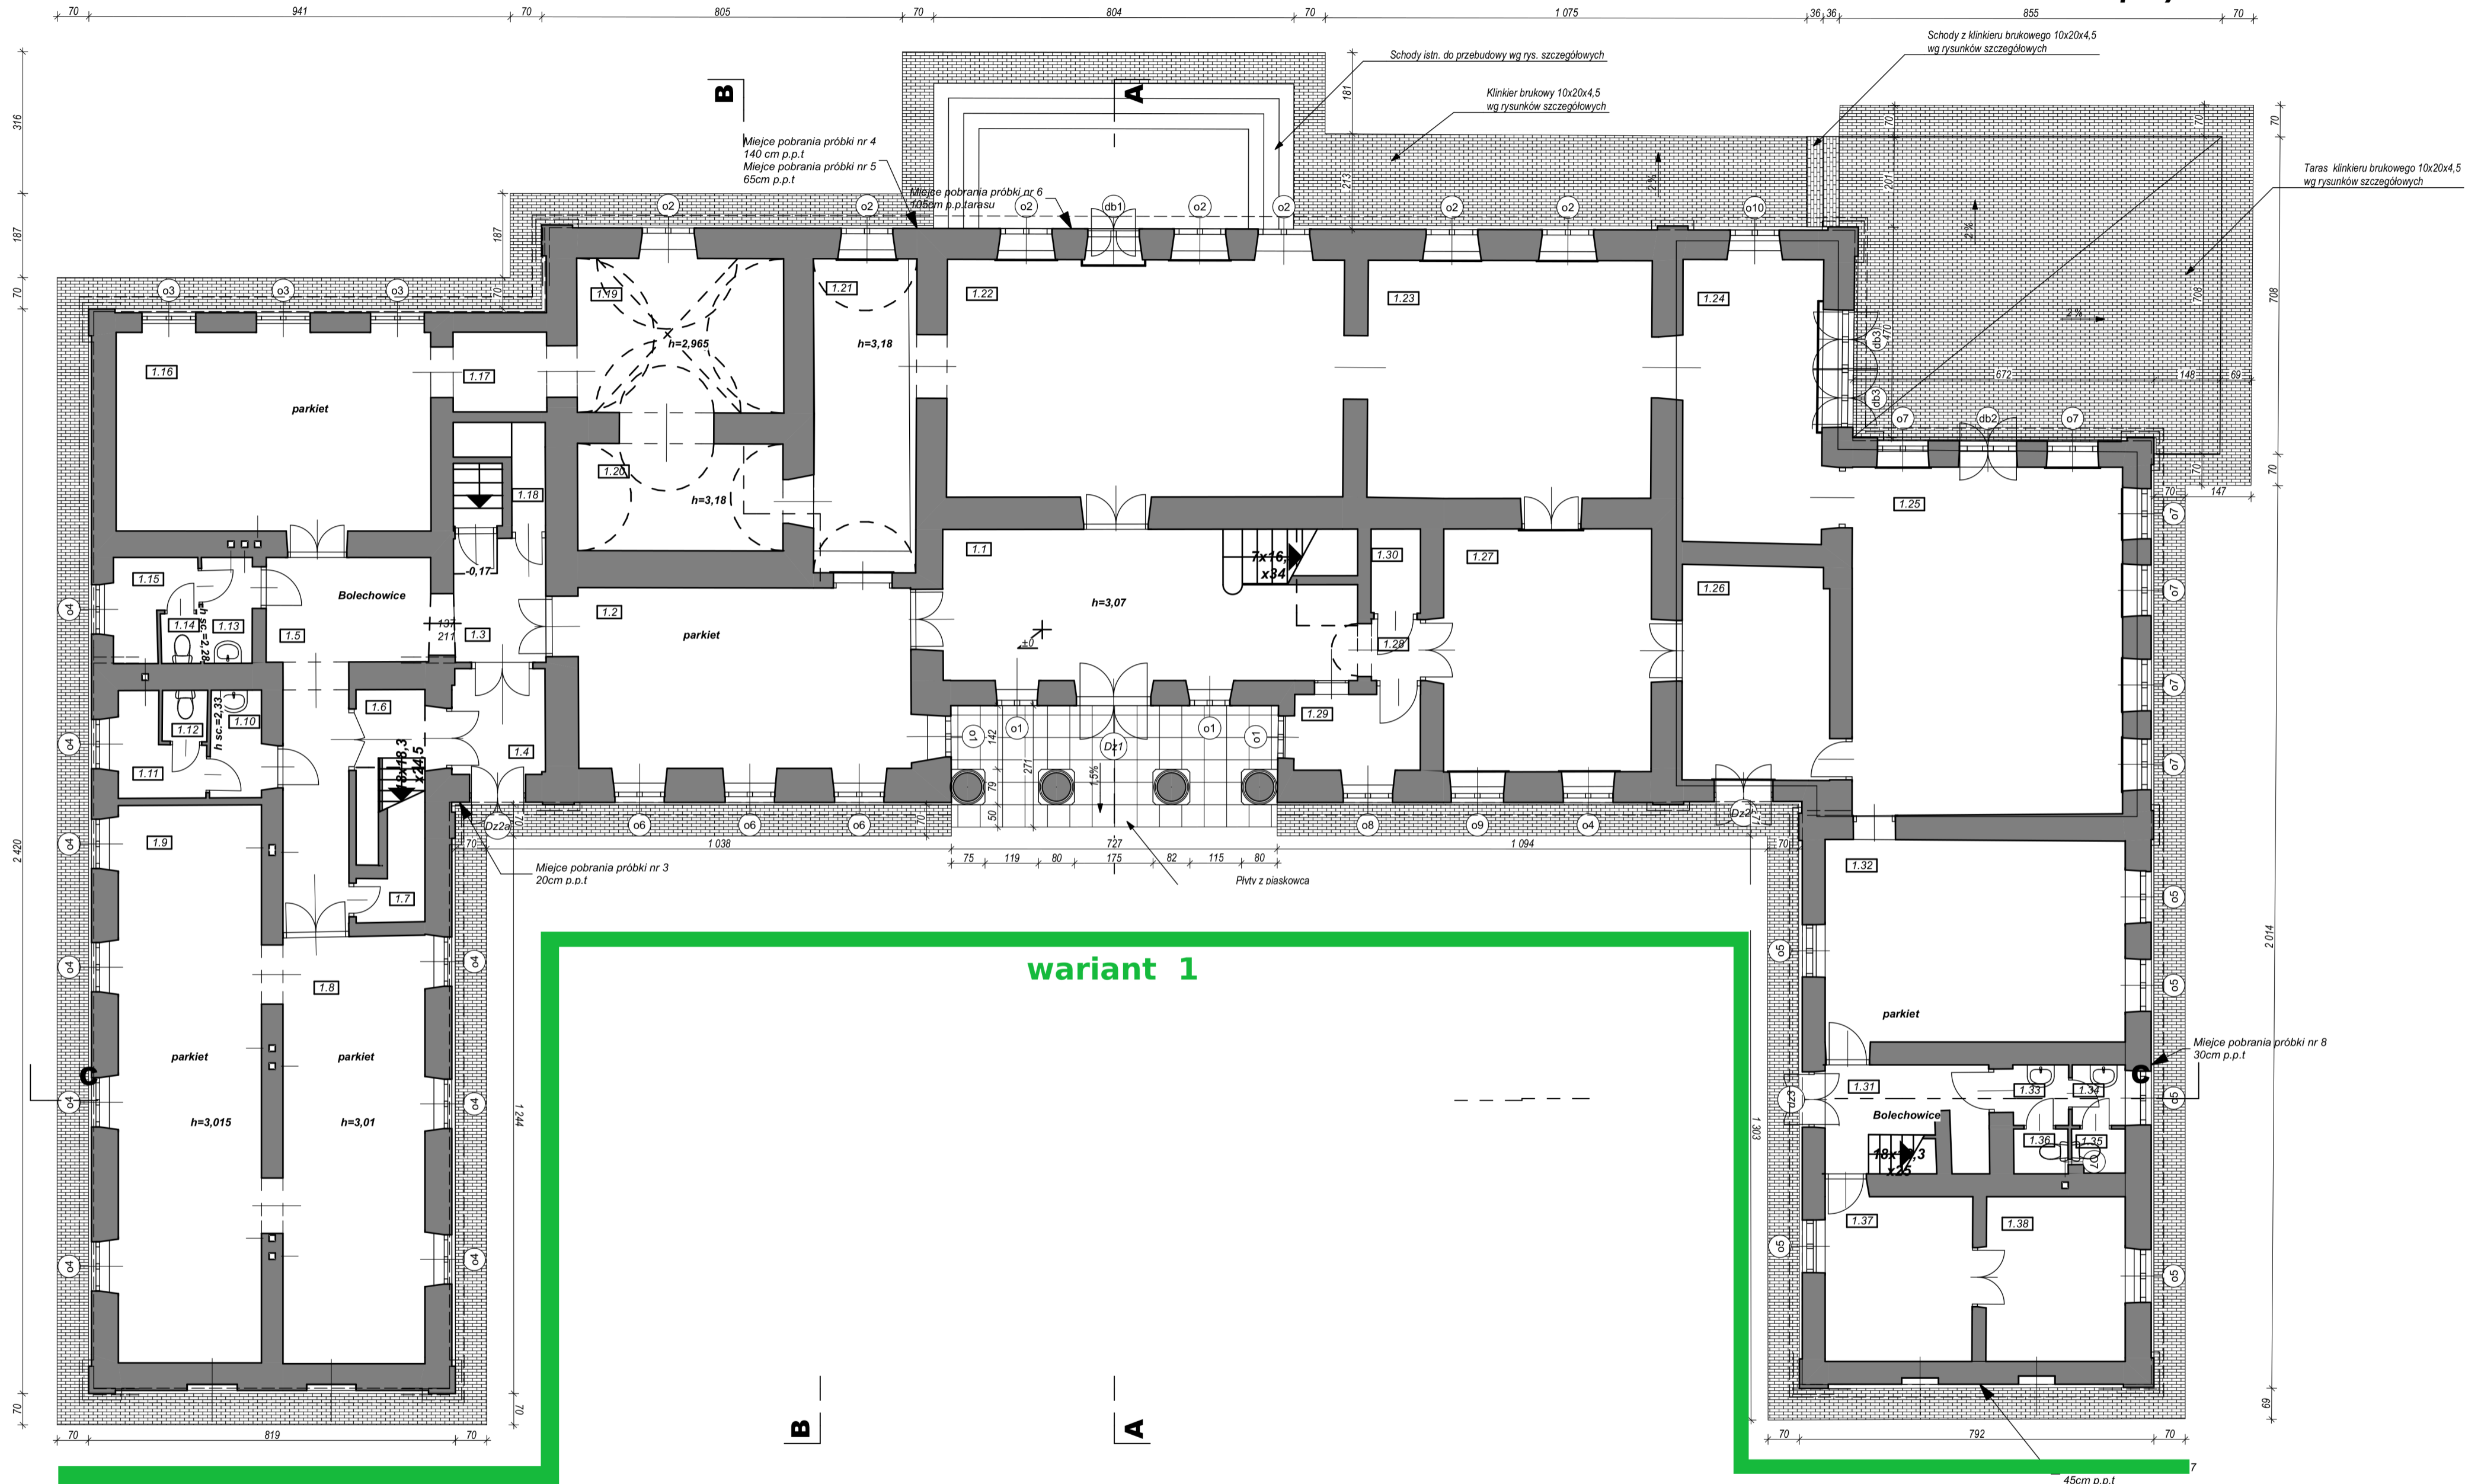

Rzut przyziemia SKALA 1:100

<p>Obiekt: Projekt remontu dworu du Chateau, siedziby Muzeum im. ks. S. Staszica w Hrubieszowie</p>	<p>ETAP / BRANŻA: Proj. budowlany ARCHITEKTURA</p>
<p>Lokalizacja: ul. 3 Maja 11 Hrubieszów 22-500 nr geod. dz. 400/7, 400/9</p>	<p>SKALA: 1:100</p>
<p>Treść rysunku: Rzut przyziemia</p>	<p>NR RYSUNKU: A-02</p>
<p>Projektował: mgr inż. arch. Sebastian Ćwierz <small>upr. bud. do projektowania bez ograniczeń w specjalności architektonicznej nr 14/COIA/05</small></p>	<p>Data: 08.2013</p>